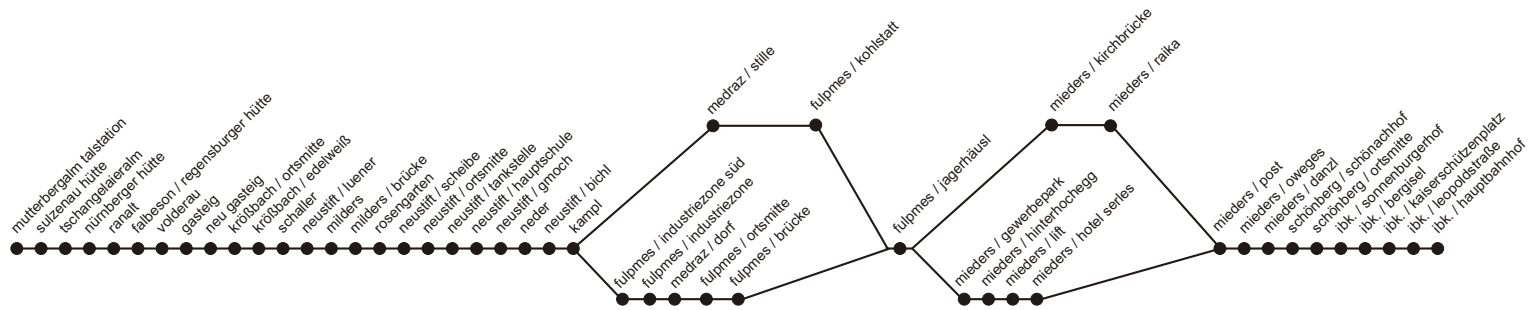

f = von 25.dezember - 1.mai

x = anschluss von stubaitalbus

linie: **st**

stubaialbus: mutterbergalm talstation (gletscherbahn) - innsbruck

linie: **st**

stubaitalbus: mutterbergalm talstation (gletscherbahn) - innsbruck