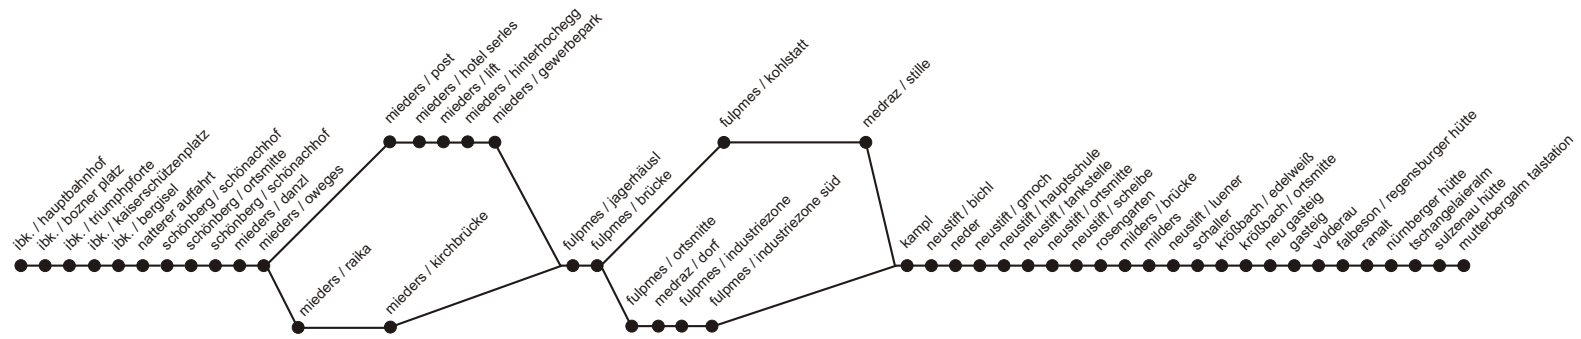

linie: **st**

stubaialbus: innsbruck - mutterbergalm talstation (gletscherbahn)

linie: **st**

stubaitalbus: innsbruck - mutterbergalm talstation (gletscherbahn)

montag - freitag

		d		f		f		d		d	d	d			
ibk. / hauptbahnhof			6:45	7:20		8:30		9:45	11:05		12:05		13:00	13:05	
natterer auffahrt			6:53	7:28		8:38		9:53	11:13		12:13		13:08	13:13	
schönberg / ortsmitte	6:35		7:05	7:40		8:50		10:05	11:25		12:25			13:25	
mieders / danzl	6:37		7:07	7:42		8:52		10:07	11:27		12:27		13:20	13:27	
mieders / raika													13:21		
mieders / post	6:39		7:10	7:45		8:55		10:10	11:30		12:30			13:30	
mieders / lift	6:40		7:12	7:47		8:57		10:12	11:32		12:32			13:32	
fulpmes / brücke	6:44		7:17	7:52		9:02		10:17	11:37		12:37		13:25	13:37	
fulpmes / kohlstatt															
teffes im stubai		7:15			x 8:20		x 9:00	9:30							
fulpmes / bahnhof		7:18			8:22		9:02	9:32							
fulpmes / ortsmitte	6:45	7:20	7:20	7:55	8:25	9:05	9:05	9:35	10:20	11:40	12:05		12:40	13:28	13:40
medraz / dorf	6:46		7:22	7:57	8:27	9:07	9:07	9:37	10:22	11:42	12:07		12:42	13:30	13:42
medraz / stille													13:35		
fulpmes / industriezone	6:47		7:23	7:58	8:28	9:08	9:08	9:38	10:23	11:43	12:08		12:43		13:43
kampl	6:49		7:25	8:00	8:30	9:10	9:10	9:40	10:25	11:45	12:10		12:45		13:45
neder	6:51		7:27	8:02	8:32	9:12	9:12	9:42	10:27	11:47	12:12		12:47		13:47
neustift / tankstelle	6:53		7:30	8:05	8:35	9:15	9:15	9:45	10:30	11:50	12:15		12:50		13:50
neustift / ortsmitte	6:55		7:33	8:08	8:38	9:18	9:18	9:48	10:33	11:53	12:18	12:35	12:53	13:35	13:53
neustift / scheinbe	6:56		7:35	8:10	8:40	9:20	9:20	9:50	10:35	11:55	12:20	12:37	12:55	13:37	13:55
milders / brücke	6:58		7:37	8:12	8:42	9:22	9:22	9:52	10:37	11:57	12:22	12:39	12:57	13:39	13:57
milders	7:00		7:38	8:13	8:43	9:23	9:23	9:53	10:38	11:58	12:23	12:41	12:58	13:41	13:58
schaller	7:02		7:40	8:15	8:45	9:25	9:25	9:55	10:40	12:00		12:43	13:00	13:45	14:00
krößbach / ortsmitte	7:04		7:42	8:17	8:47	9:27	9:27	9:57	10:42	12:02		12:45	13:02	13:45	14:02
gasteig	7:05		7:44	8:19	8:49	9:29	9:29	9:59	10:44	12:04		12:47	13:04	13:47	14:04
volderau	7:06		7:46	8:21	8:51	9:31	9:31	10:01	10:46	12:06		12:49	13:06	13:49	14:06
falbeson / regensburger hütte				8:24	8:54	9:34	9:34	10:04	10:49	12:09			13:09	13:52	14:09
ranalt				8:26	8:56	9:36	9:36	10:06	10:51	12:11			13:11	13:54	14:11
nürnberg hütte				8:28	8:58	9:38	9:38	10:08	10:53	12:13			13:13	13:56	14:13
sulzenau hütte				8:32	9:02	9:42	9:42	10:12	10:57	12:17			13:17	14:00	14:17
mutterbergalm talstation an				8:36	9:06	9:46	9:46	10:16	11:01	12:21			13:21	14:04	14:21